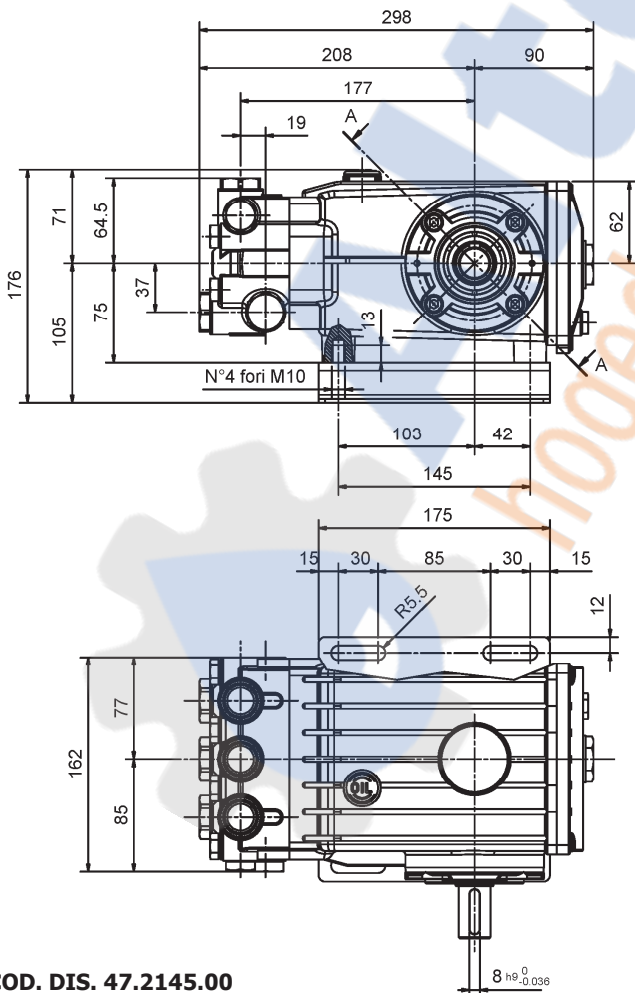

**DIMENSIONI D'INGOMBRO – OVERALL DIMENSIONS – DIMENSIONS D'ENCOMBREMENT
RAUMBEDARF – DIMENSIONES TOTALES – DIMENSÕES**

COD. DIS. 47.2144.00

WS82

COD. DIS. 47.2145.00

**WS92
WS101
WS133
W912
W913**